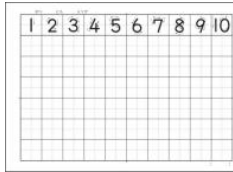

【商品ラインナップ】

◆セミB5サイズ

さんすう 6マス