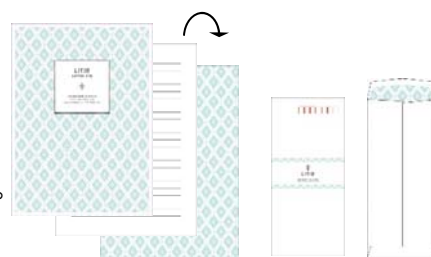

心地良く使える身の回りのアイテムをそろえた新シリーズ 『LITIR(リチル)』新発売

アピカ株式会社は、日々の生活に寄りそう日用品を中心とした『LITIR(リチル)』を2018年8月末に発売いたしますので、下記の通りお知らせいたします。

記

LITIR(リチル)は、日々の生活にやさしく寄りそう身の回りのアイテムをそろえたシリーズです。手書きが好きな方も、これから挑戦するという方も、心地よく使い続けていただけるよう、シンプルかつ使い勝手の良いこだわりのアイテムを目指しました。

家計簿、便箋・封筒、日記帳、ノート、メモの計16アイテムを用意し、シリーズでそろえてお使いいただけるラインナップになっています。

【商品特徴】

◆そろえて使いたくなるデザイン

しっかり使える仕様のアイテムをブルーのダイヤ柄に、手に取って使いはじめやすい仕様のアイテムを、グリーンのドット柄にしました。便箋・封筒やメモは、各用紙の裏側にデザイン柄が入っているので、きちんと使いもでき、かわいらしさも表現できるアイテムに仕上げました。

裏面デザイン柄入り
便箋と封筒、おそろいで使えます。

◆挑戦しやすい新アイテム(家計簿、日記帳)

家計を把握しやすい縦集計の家計簿に、見開き1ヶ月タイプを新たにラインナップ。手軽に、かつしっかり管理することができます。日付を自分で記入するタイプの日記帳には、ビニール装丁のアイテムが新登場。やわらかく手にフィットするので、ノート感覚でお使いいただけます。

月々のまとめ欄も充実。

月々のまとめ欄も充実。

【商品ラインナップ】