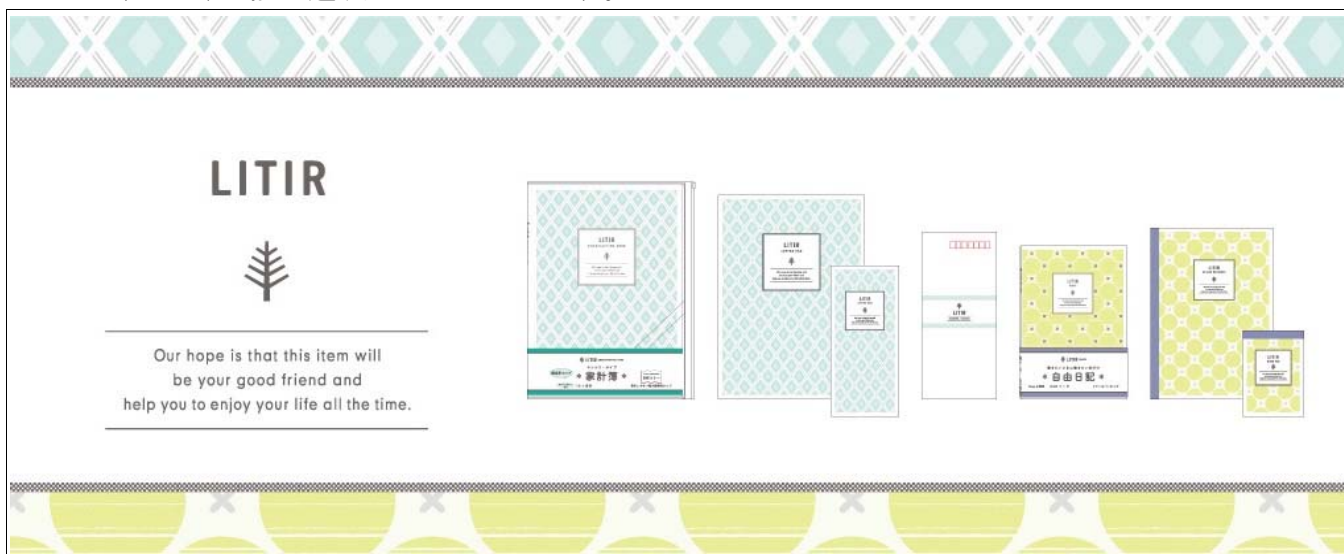

心地良く使える身の回りのアイテムをそろえた新シリーズ 『LITIR(リチル)』新発売

アピカ株式会社は、日々の生活に寄りそう日用品を中心とした『LITIR(リチル)』を2018年8月末に発売いたしますので、下記の通りお知らせいたします。

記

LITIR(リチル)は、日々の生活にやさしく寄りそう身の回りのアイテムをそろえたシリーズです。手書きが好きな方も、これから挑戦するという方も、心地よく使い続けていただけるよう、シンプルかつ使い勝手の良いこだわりのアイテムを目指しました。

家計簿、便箋・封筒、日記帳、ノート、メモの計16アイテムを用意し、シリーズでそろえてお使いいただけるラインナップになっています。

【商品特徴】

◆そろえて使いたくなるデザイン

しっかり使える仕様のアイテムをブルーのダイヤ柄に、手に取って使いはじめやすい仕様のアイテムを、グリーンのドット柄にしました。便箋・封筒やメモは、各用紙の裏側にデザイン柄が入っているので、きちんと使いもでき、かわいらしさも表現できるアイテムに仕上げました。

裏面デザイン柄入り
便箋と封筒、おそろいで使えます。

◆挑戦しやすい新アイテム(家計簿、日記帳)

家計を把握しやすい縦集計の家計簿に、見開き1ヶ月タイプを新たにラインナップ。手軽に、かつしっかり管理することができます。日付を自分で記入するタイプの日記帳には、ビニール装丁のアイテムが新登場。やわらかく手にフィットするので、ノート感覚でお使いいただけます。

月々のまとめ欄も充実。

月々のまとめ欄も充実。

【商品ラインナップ】