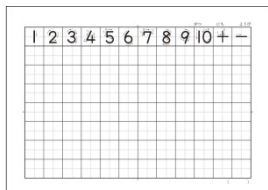

より使いやすく、親しみをもって学習に取り組めるラインナップになりました。※kizooはkidsとzooを組み合わせた造語です。

【商品特徴】

◆新1年生が書きやすいマス(リーダー入り)「れんらくちょう」

字を書く目安となるマス目を配置した罫線を設計しました。

新1年生でも書きやすい太めの行(大きめのマス)にしています。

◆使用シーンが増える「英語」

2020年に教科化される“外国語”に最適な「英語」をラインナップしました。

学年に合わせて選べるよう、8段・10段の2種を用意しました。

◆科目別の鮮やかなカラーと美しい光沢表紙

科目ごとにカラー分けをしているので、目的のノートをすぐに探し出すことができます。

表紙にはつやのある光沢加工を施しています。また、名前欄は鉛筆でも書きやすいコートレス仕上げです。

◆環境にやさしい本文用紙

本文用紙には、アピカと王子製紙が共同で開発した古紙パルプ配合率100%の筆記用中性再生紙を使用しています。

罫線色には、(一財)日本色彩研究所との共同調査の結果選ばれた、見やすく目が疲れにくい若草色を使用しています。

※文字の練習期でも書きやすい設計です。

【商品ラインナップ】

◆セミB5サイズ

さんすう 7マス

品番:SL107

こくご 10マス

SL310R